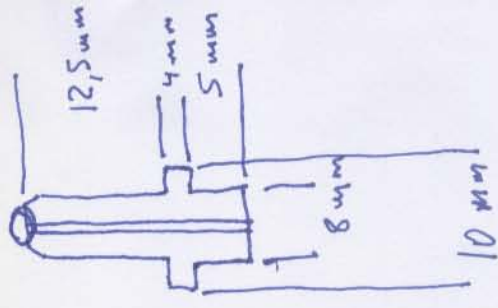

YAGI 6 ELEMENTOS 2,4 GHz By EA3ABN

Soporte para los elementos

GARRA SOPORTE
MASTIC

YAGI 6 ELEMENTOS 2.4 GHz By EASABN

Pieza de Teflón