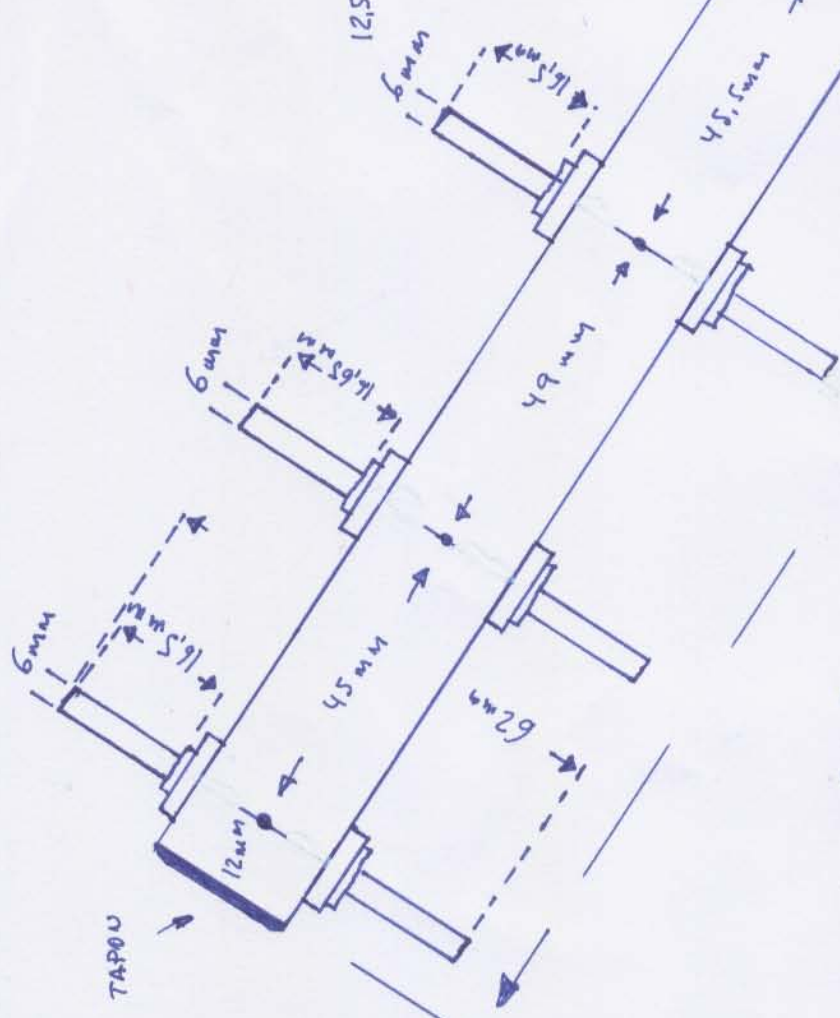

YAGI 6 ELEMENTOS 2,4 GHz By EA3ABN

Soporte para los elementos

GARRA SOPORTE
MASTIC

YAGI 6 ELEMENTOS 2.4 GHz By EASABN

Pieza de Teflón